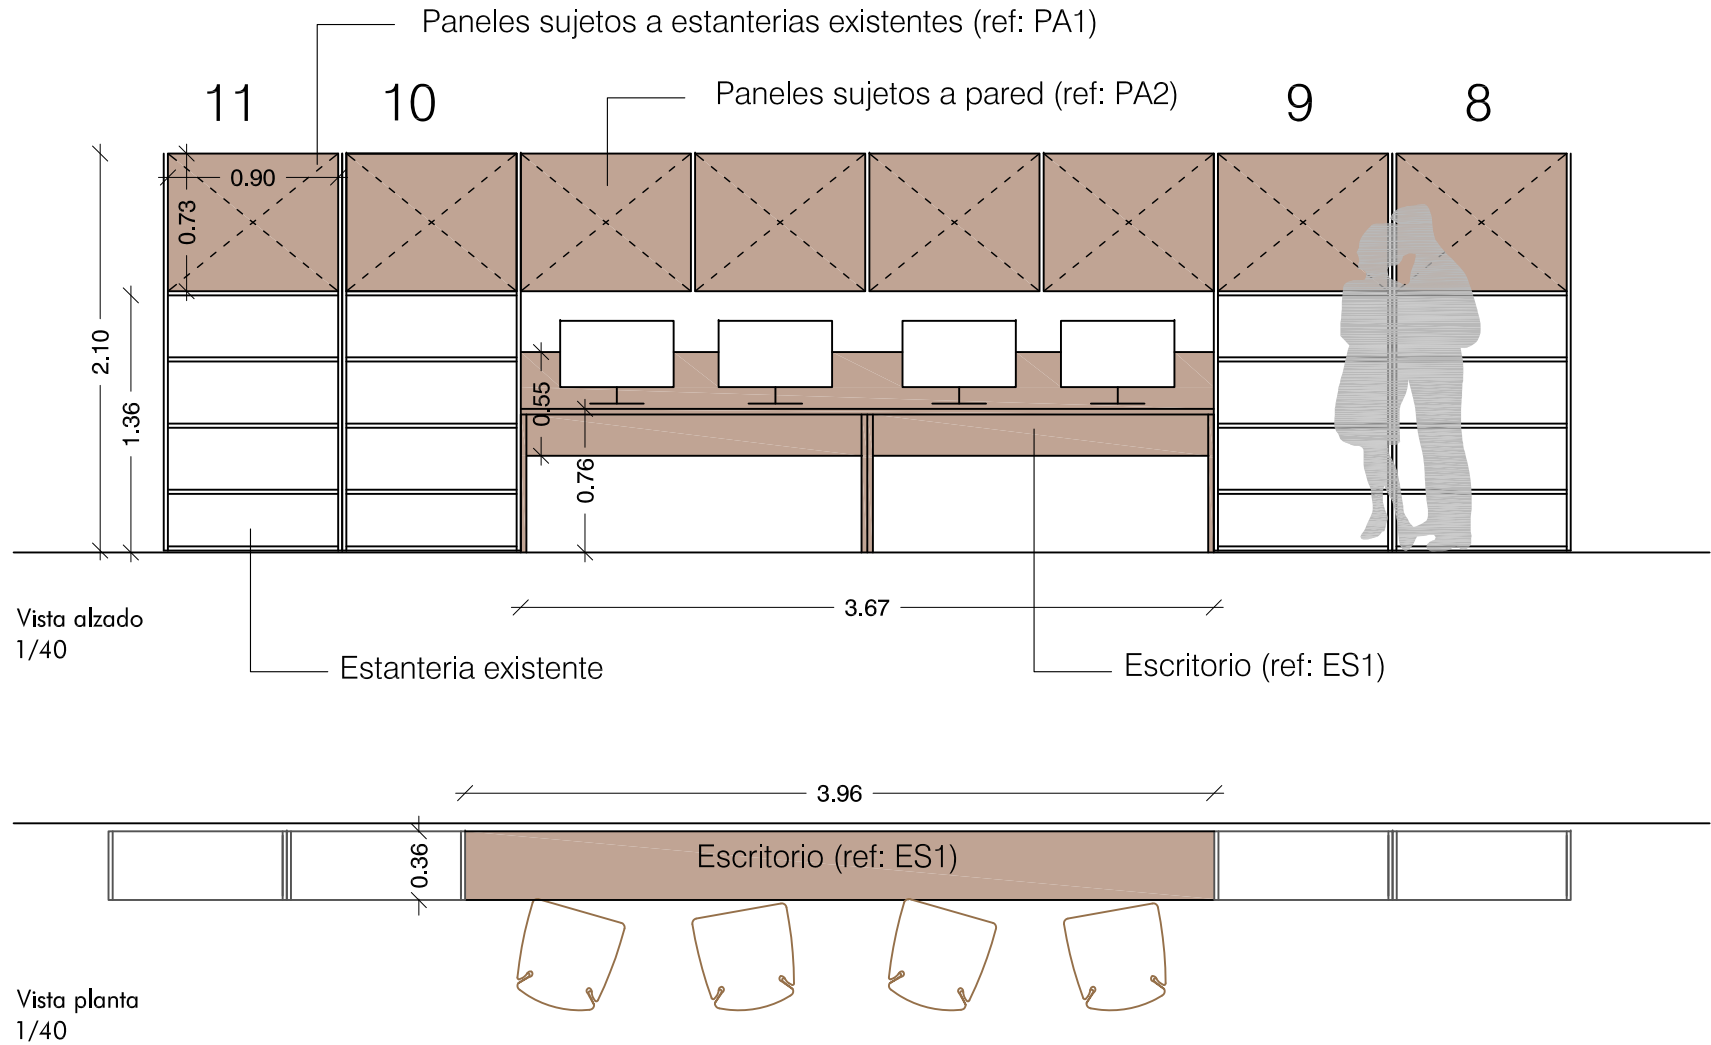

EQUIPAMIENTO BIBLIOTECA - NOU LLEVANT - (ALZADO PARED 1)

c/Ciutat de Querétaro, 3  
Palma 07007 (Illes Balears)  
Ajuntament de Palma

EQUIPAMIENTO BIBLIOTECA - NOU LLEVANT - (ALZADOS PARED 2)

c/Ciutat de Querétaro, 3  
Palma 07007 (Illes Balears)  
Ajuntament de Palma

EQUIPAMIENTO BIBLIOTECA - NOU LLEVANT - (ALZADOS PARED 3)

c/Ciutat de Querétaro, 3  
Palma 07007 (Illes Balears)  
Ajuntament de Palma

Vista alzado  
1/40

Vista planta  
1/40