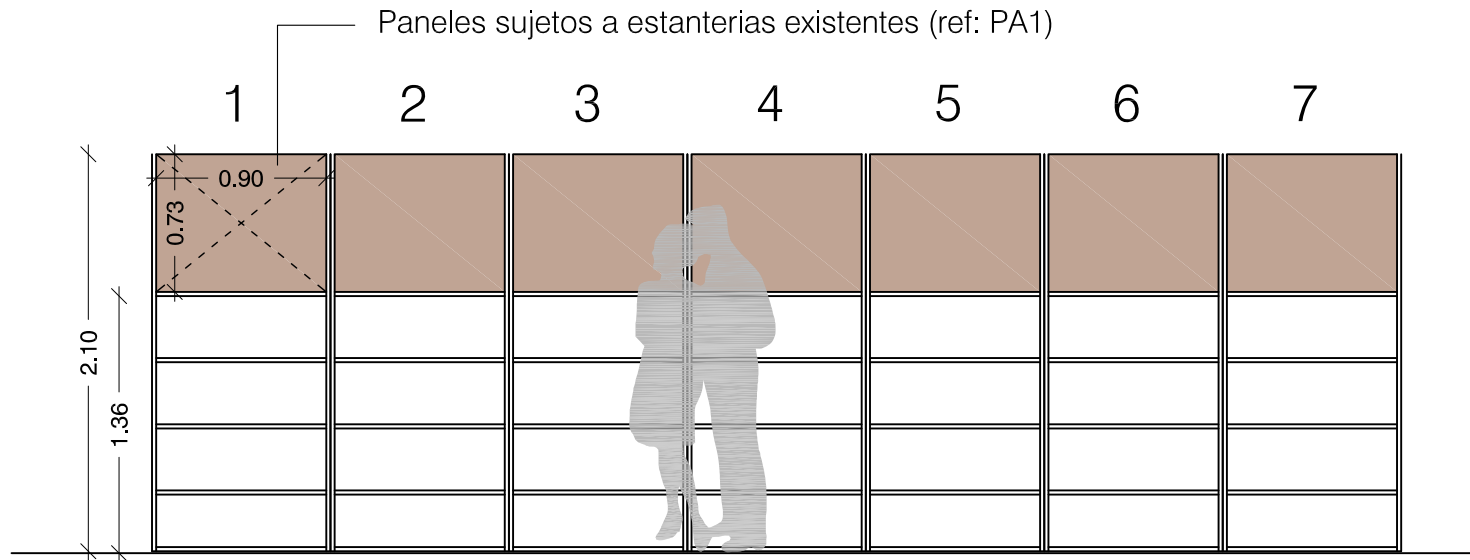

EQUIPAMIENTO BIBLIOTECA - NOU LLEVANT - (ALZADOS PARED 3)

c/Ciutat de Querétaro, 3
Palma 07007 (Illes Balears)
Ajuntament de Palma

Vista alzado
1/40