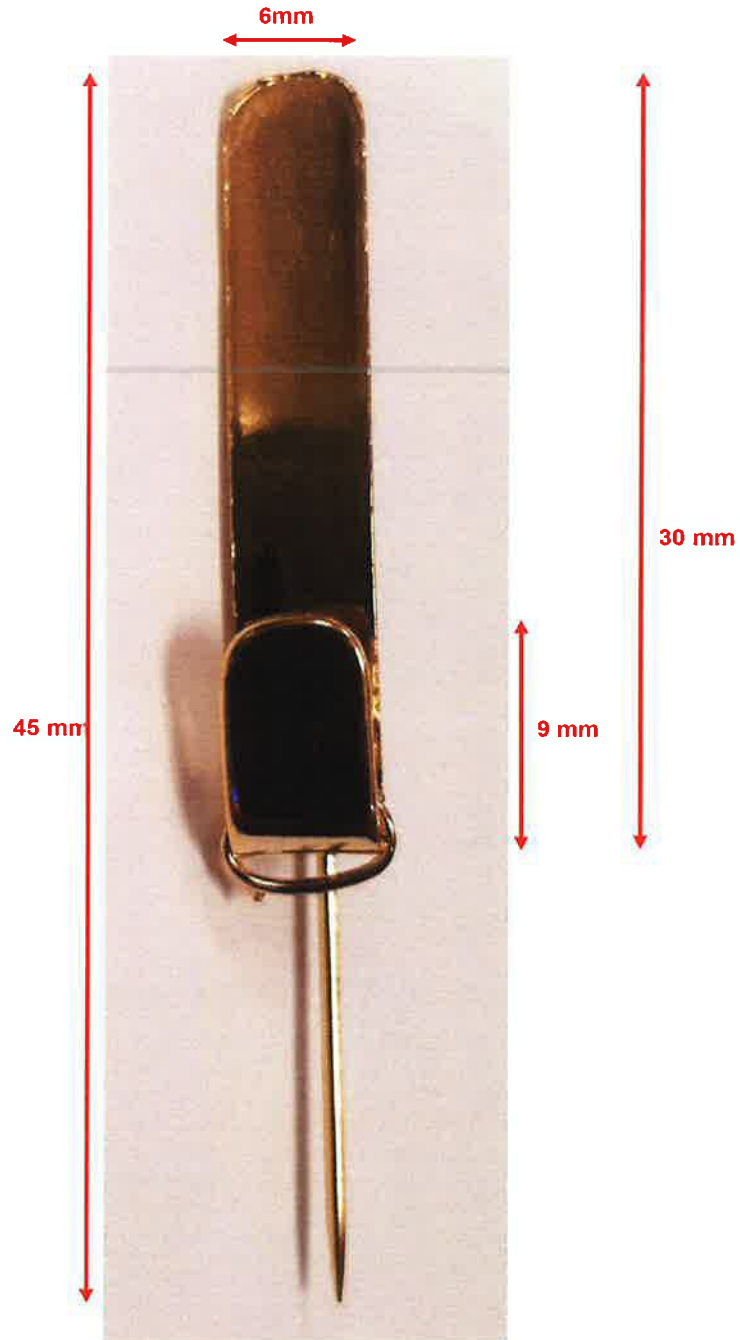

EXEMPLE GANXO AMB AGULLA DAURAT

GANXO VISTA FRONTAL