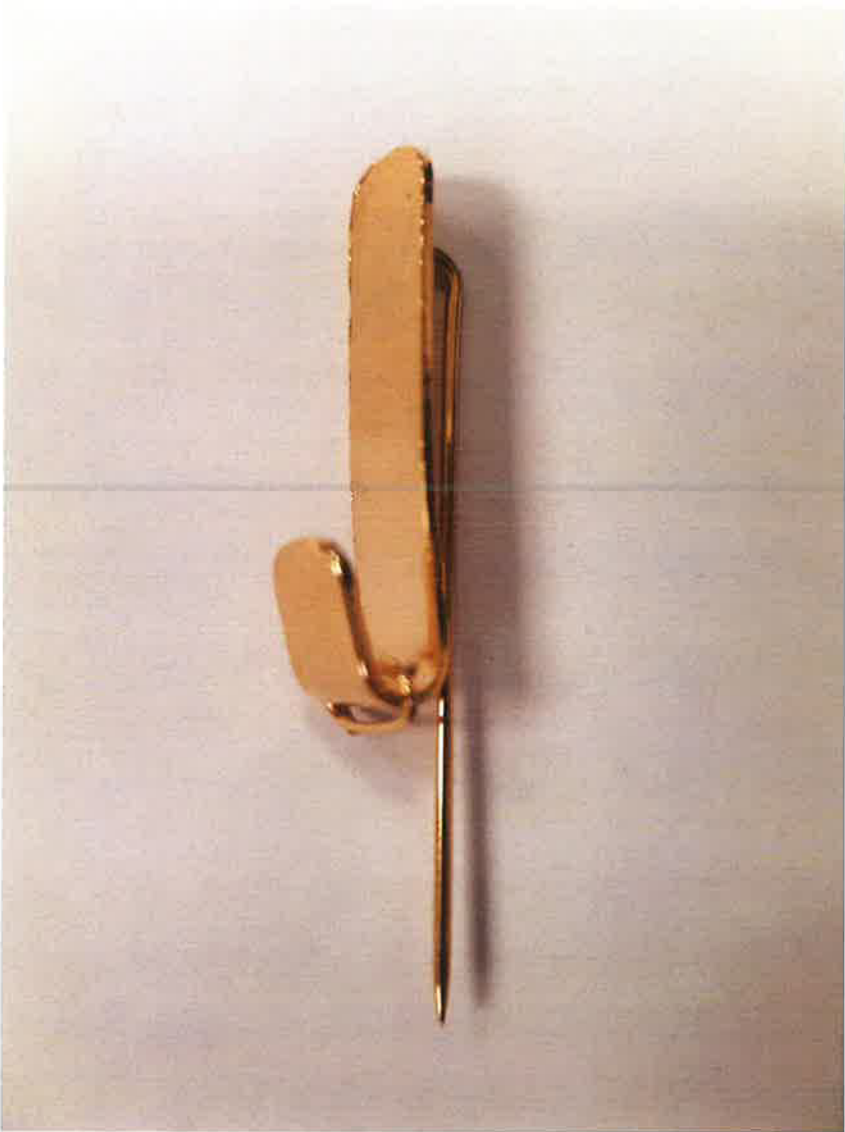

La creu s'unirà a la cinta mitjançant anella daurada que permeti la mobilitat dels dos peces.

La presentació de la creu dins de l'estoig serà la que correspon a la imatge 2. Inclou passador amb 2 agulles i 2 embragatges; amb cinta de les mateixes característiques i un pin de característiques idèntiques al de la creu però de mida inferior (19 mm x 16 mm) també amb una agulla i un embragatge.

Creus Policia Local de Palma

Vicente Cáceres Muñoz (gener 2019)

EXEMPLE GANXO AMB AGULLA DAURAT

GANXO VISTA FRONTAL

GANXO VISTA LATERAL

GANXO VISTA OBLIQUA

DETALLS ESTOIG

Creus Policia Local de Palma